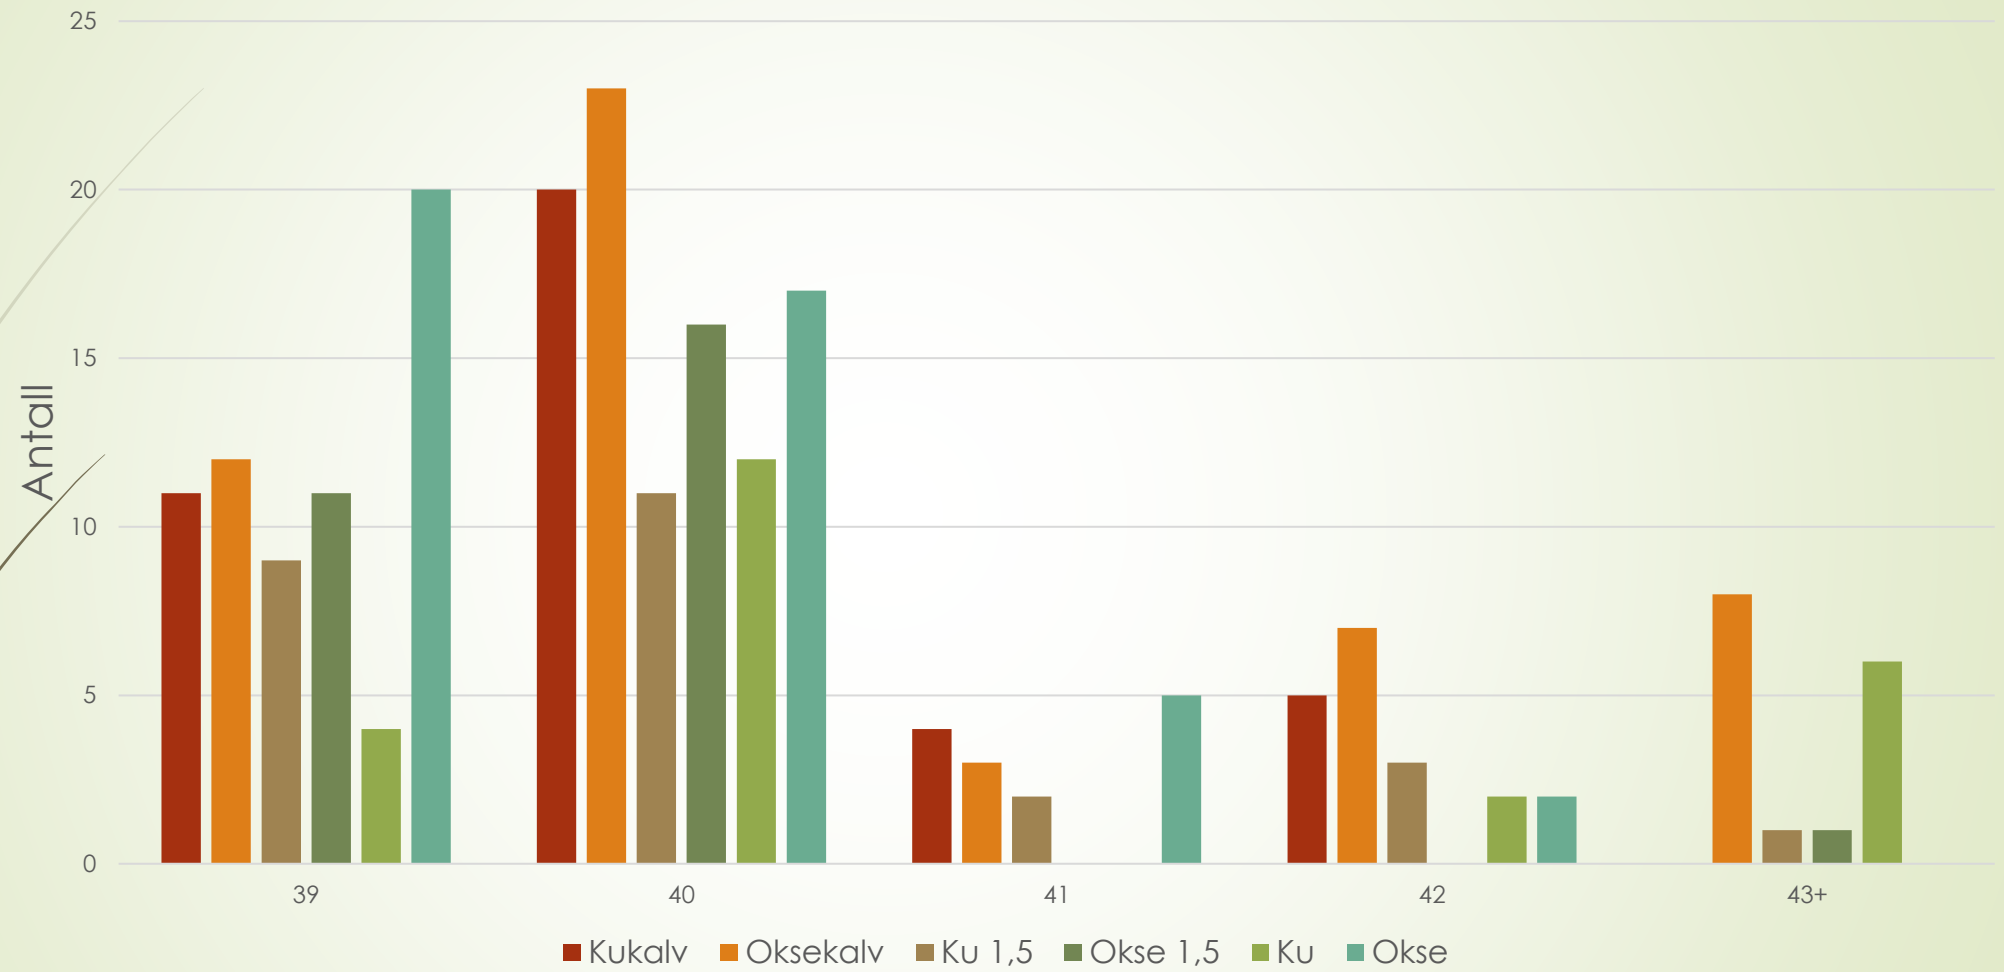

Antall skutte etter uke

Røros hjortevald:

Sett hjort

Jaktår	Spissbukk	Bukk	Kolle	Kalv	Ukjent	Sum sette hjort	Antall jegerdag er	Antall jaktfelt
2019	0	0	7	7	2	16	7	1
2020	0	0	3	0	0	3	3	1

Skutte hjort

Jaktår	Hannkalv	Hunnkalv	Hann 1 ½ år	Hunn 1 ½ år	Hann 2 ½ år og eldre	Hunn 2 ½ år og eldre	Sum felte hjort	Antall jegerdag er	Antall jaktfelt
2019	0	0	0	0	0	0	0	7	1
2020	0	0	0	3	0	0	3	3	1