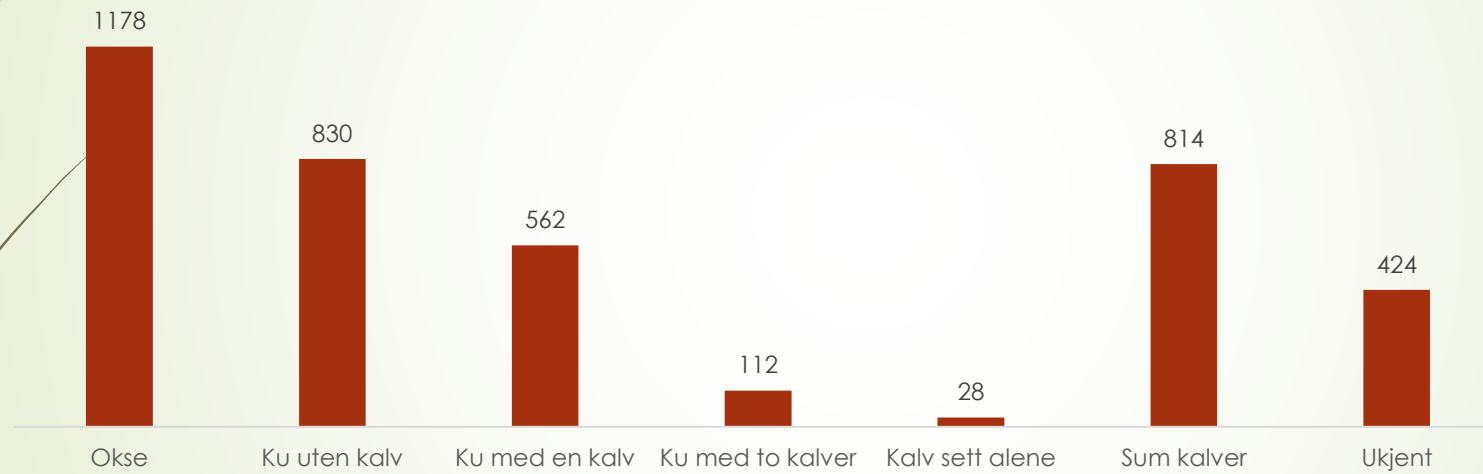

# Hovedtall:

Sett elg hele kommunen

Sum sette elg	3920
Antall jegerdager	4110
Antall jaktfelt	59

Jaktår	Felt per jegerdag	Antall jegerdager
2015	0,04	4035
2016	0,04	4257
2017	0,05	3719
2018	0,06	3585
2019	0,06	3468
2020	0,05	4110