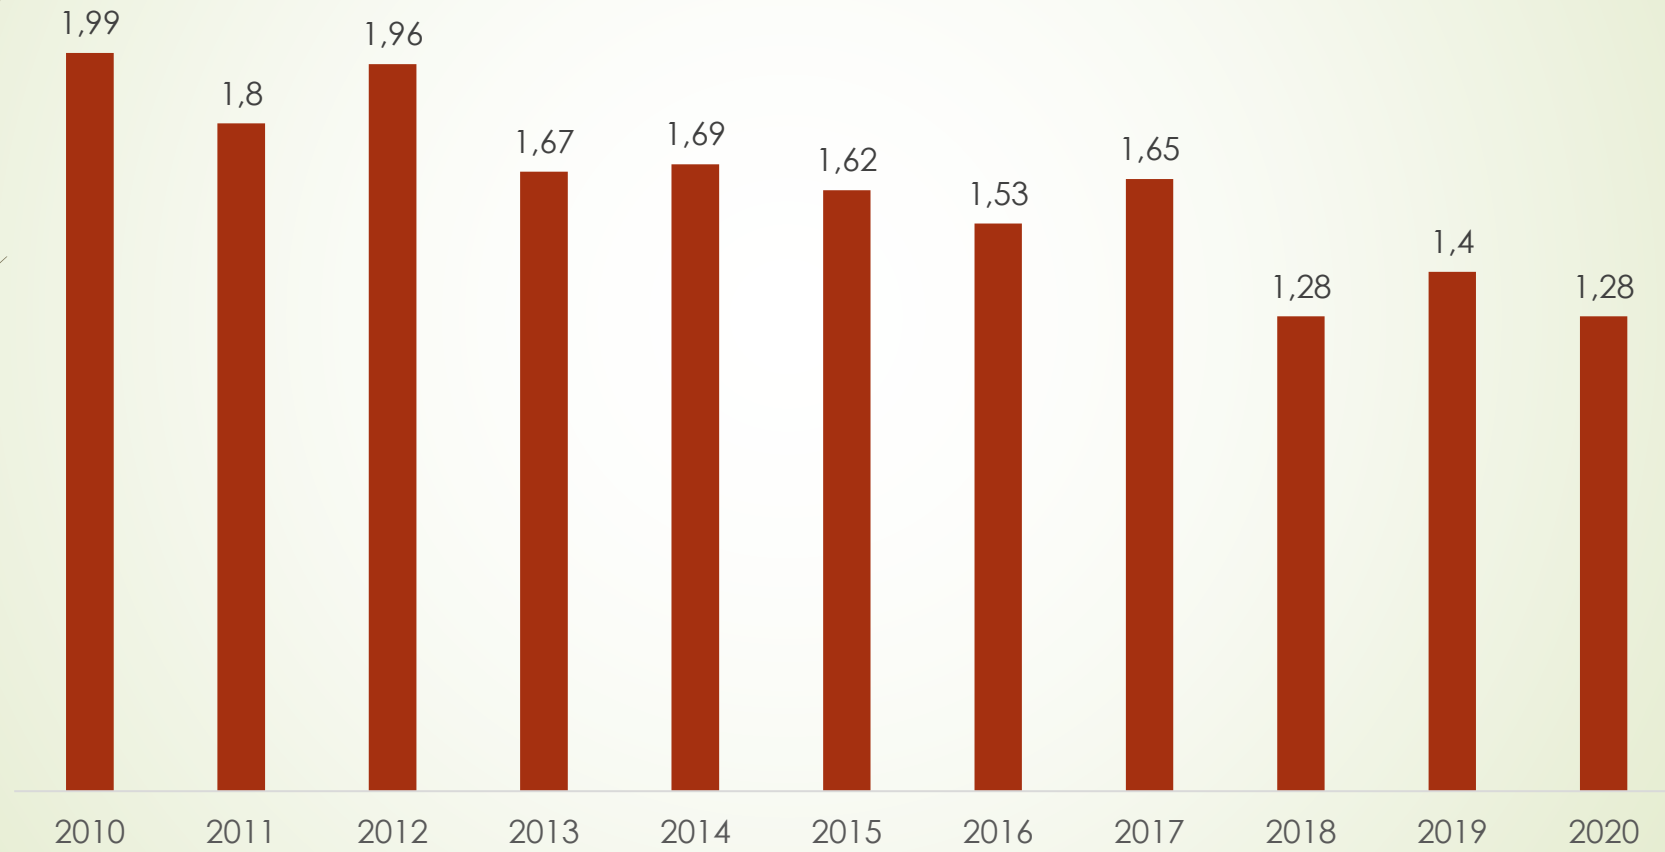

Sett ku per. okse