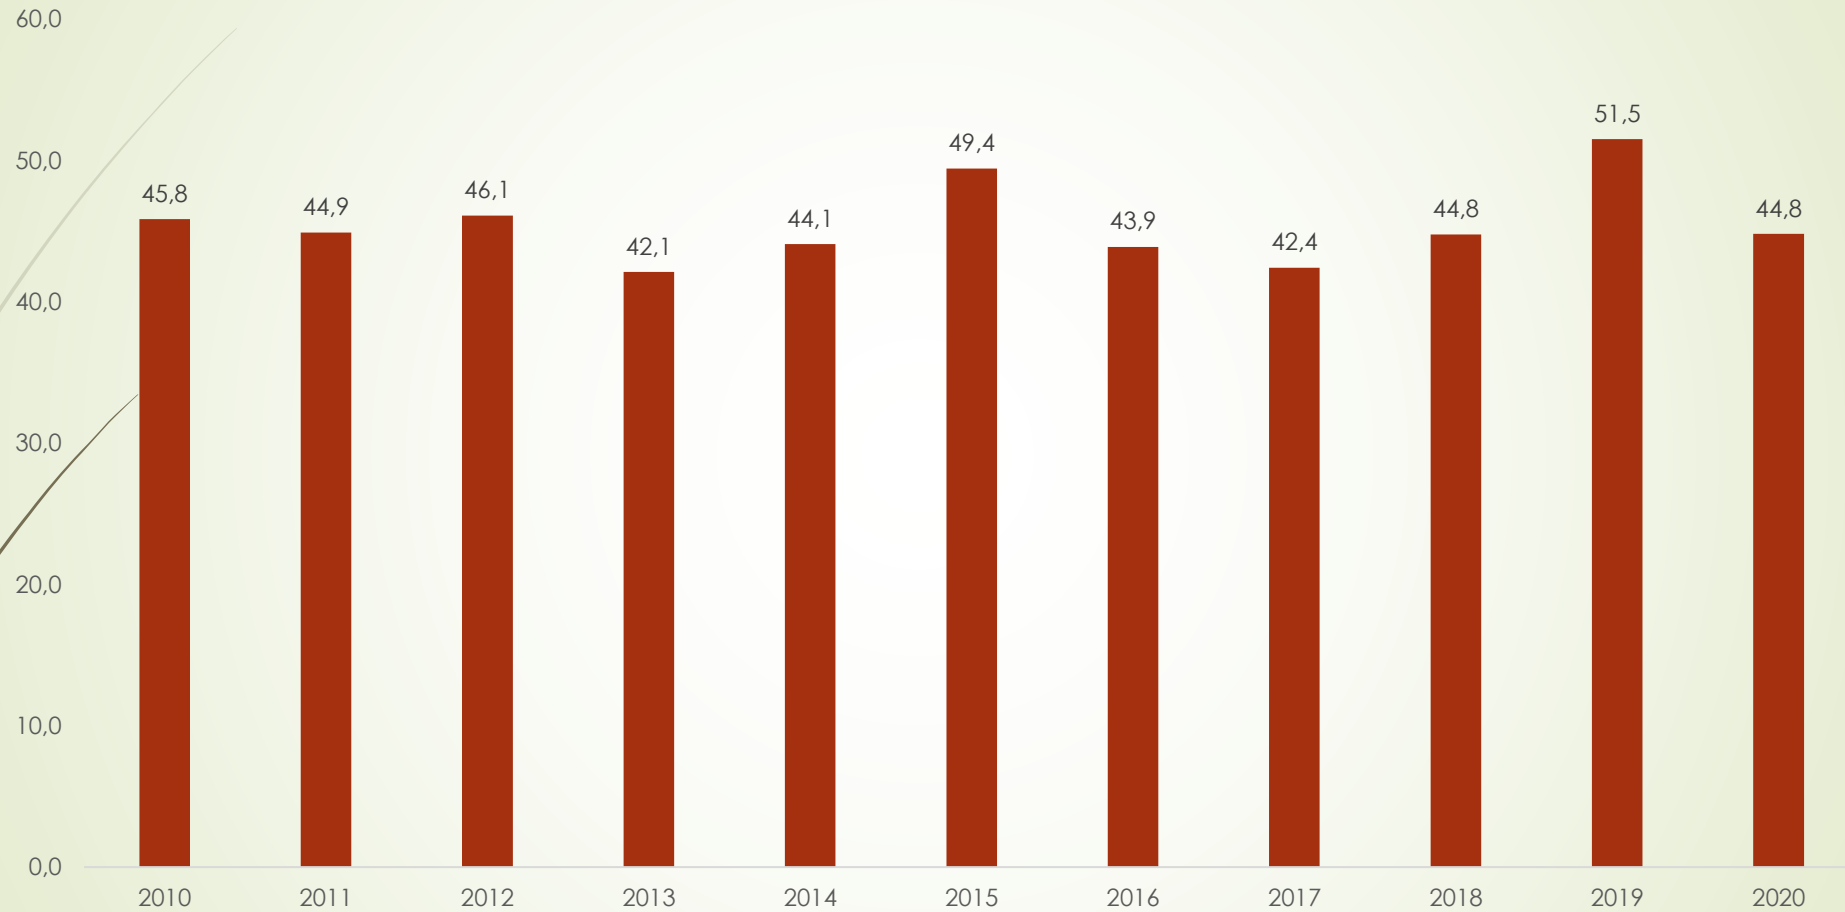

Andel kyr med kalv av alle kyr