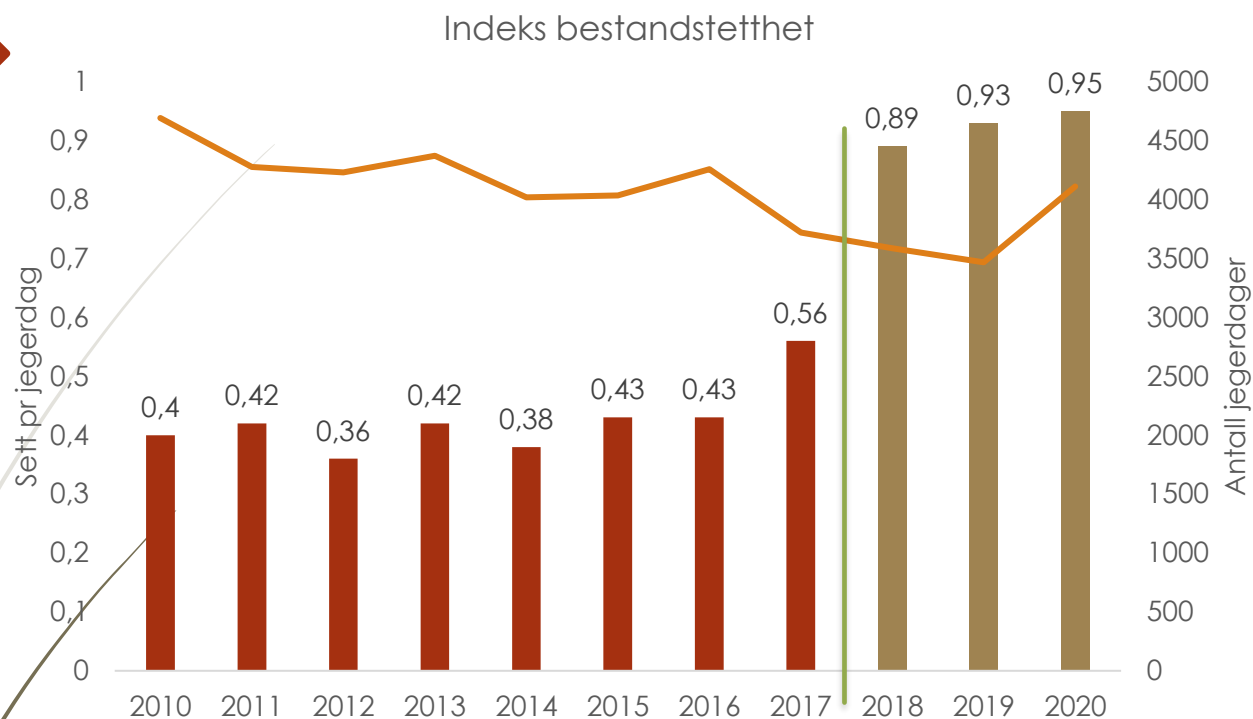

# Jakt på hjortevilt i Røros kommune - 2020

Sammenstilling av jaktdata

# Hovedtall:

Sett elg hele kommunen

Sum sette elg	3920
Antall jegerdager	4110
Antall jaktfelt	59

Jaktår	Felt per jegerdag	Antall jegerdager
2015	0,04	4035
2016	0,04	4257
2017	0,05	3719
2018	0,06	3585
2019	0,06	3468
2020	0,05	4110