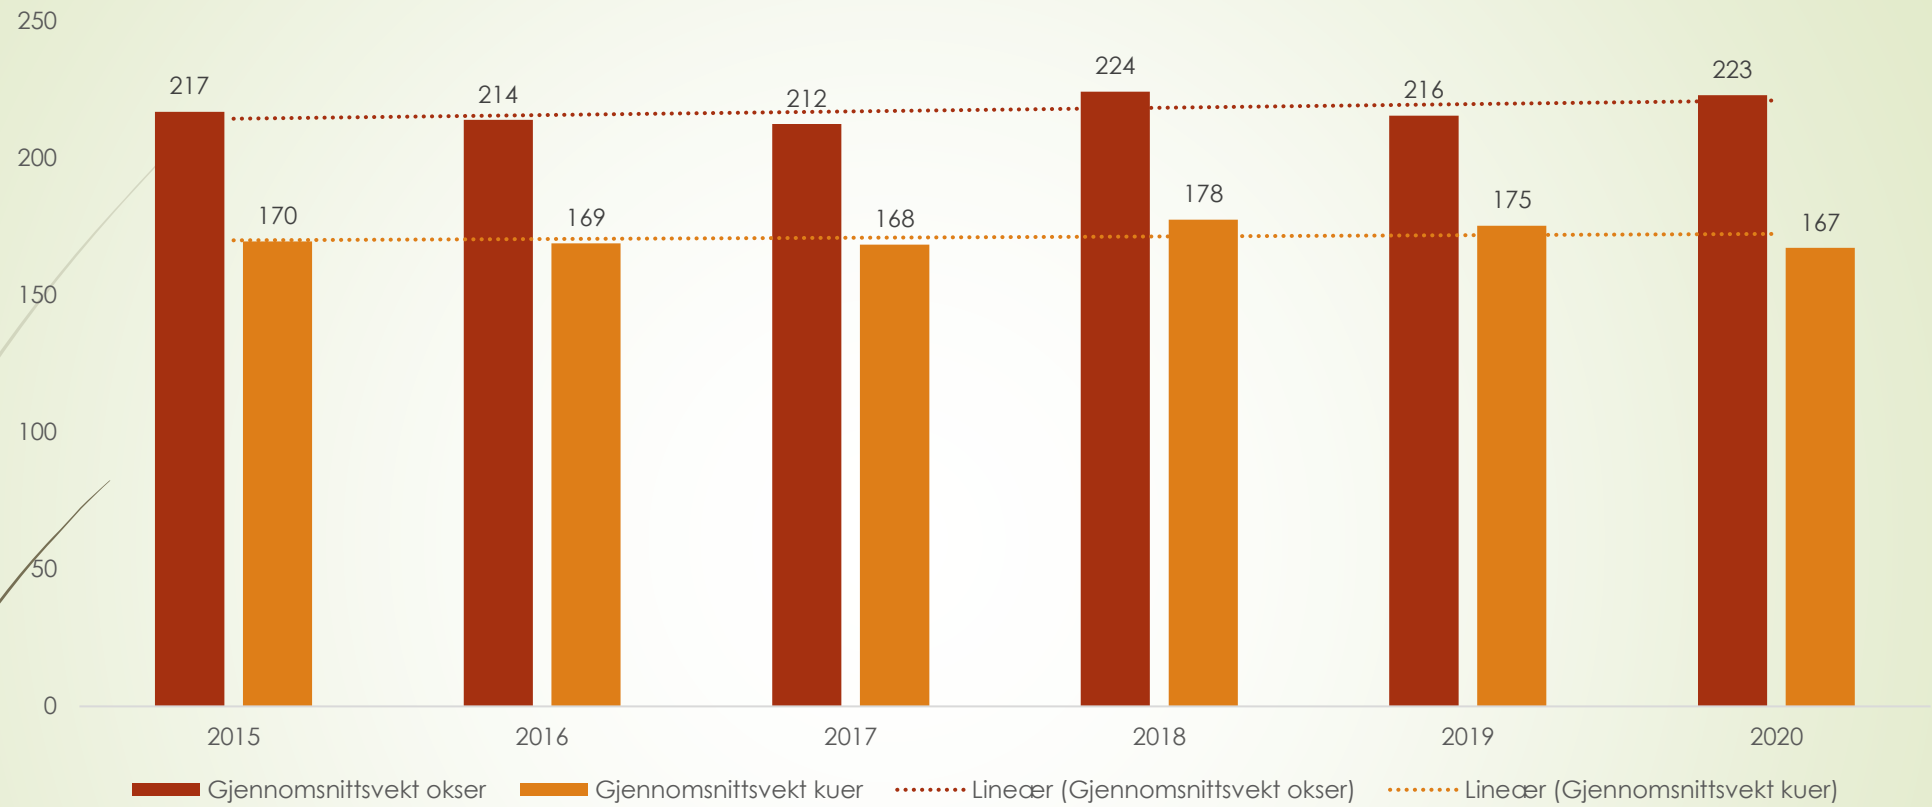

## Snittvekt kalv

Jaktår	Andel vektor av skutte dyr - %
2015	94
2016	85
2017	84
2018	67
2019	91
2020	98

De fleste vektene på skutte kalv er registrert i Røros kommune. 2018 er % leverte vektor lav – mangler data

## Snittvekt ungdyr

Jaktår	Andel vekt av skutte dyr - %
2015	97
2016	85
2017	81
2018	72
2019	91
2020	98

De fleste vektene på skutte ungdyr er registrert i Røros kommune. 2018 er % leverte vekt lav – mangler data

## Snittvekt voksne