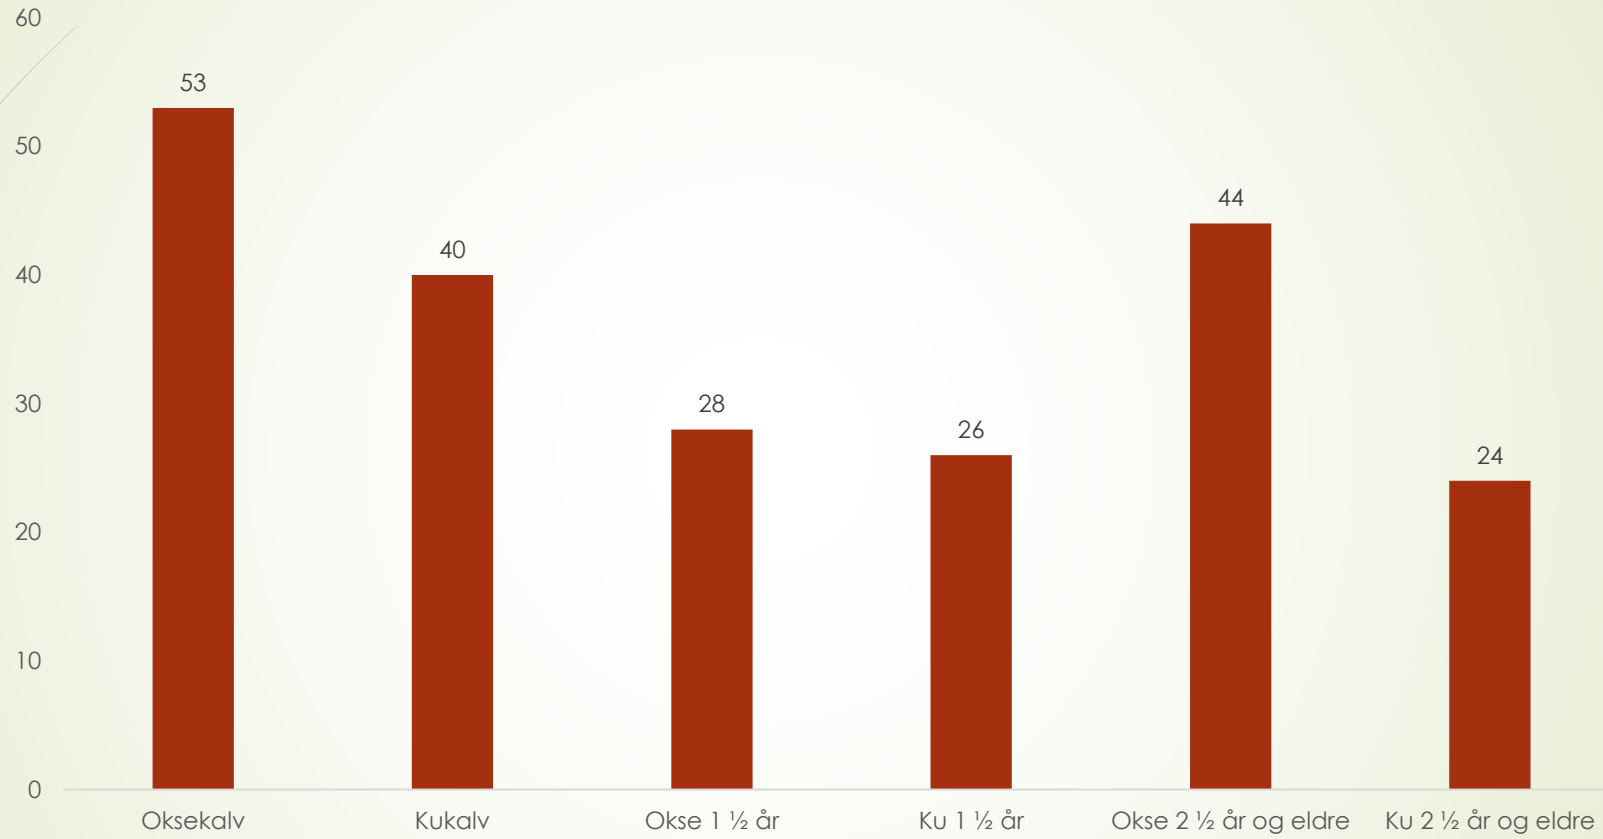

Felte elg i hele kommunen

Antall felte: 215