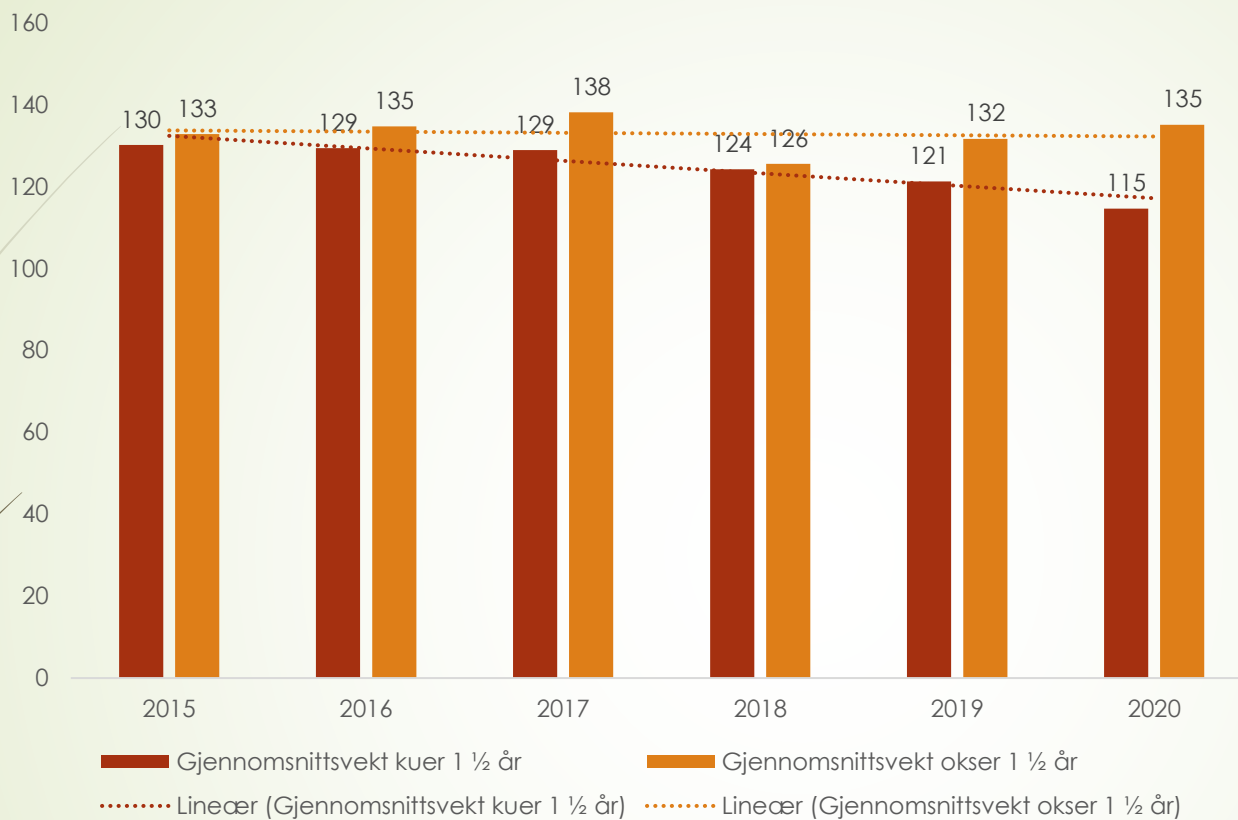

Snittvekt ungdyr

Jaktår	Andel vekt av skutte dyr - %
2015	97
2016	85
2017	81
2018	72
2019	91
2020	98

De fleste vektene på skutte ungdyr er registrert i Røros kommune. 2018 er % leverte vekt lav – mangler data